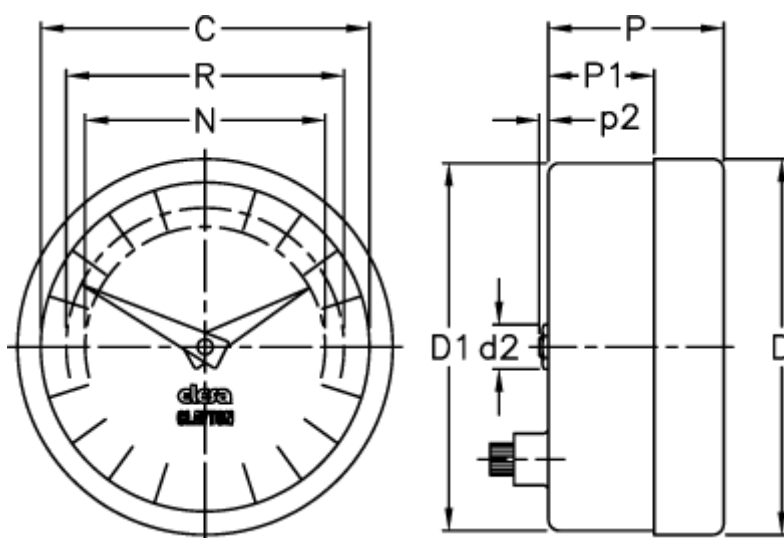

Varenummer: 2307024602
Beskrivelse: E+G Indikator
PA02-0020-S

Mål

C = 60

R = 51

D = 68.4

D1 = 67.0

d2 = 8

N = 44

P = 32

P1 = 19.3

p2 = 1.0